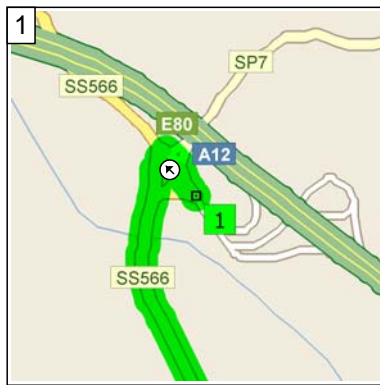

Uscita Autostrada A12 (Brugnato) - Ca' di Croso' B&B

18,2 km; 19 minuti

9.00 0,0 km
Partenza: vicino a Brugnato in strada locale (Nord-Ovest) per 90 m

9.00 0,1 km
Al raccordo, prendere la TERZA uscita per 90 m

9.00 0,2 km
Uscire dal raccordo su SS566 [Strada statale Di Val di Vara] per 1,4 km

9.01 1,6 km
Dirigersi verso SINISTRA (Est) su SS1 [Aurelia] per 15,8 km

9.17 17,3 km
Svoltare a SINISTRA (Nord) su SP17 per 0,7 km

9.18 18,0 km
Svoltare a SINISTRA (Ovest) su strada locale per 0,2 km

9.19 18,2 km
Arrivo vicino a San Benedetto