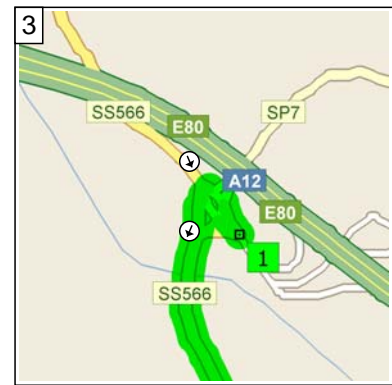

Uscita Autostrada A12 (Brugnato) - Ca' di Croso' B&B

18,2 km; 19 minuti

9.00 0,0 km
Partenza: vicino a Brugnato in strada locale (Nord-Ovest) per 90 m

9.00 0,1 km
Al raccordo, prendere la TERZA uscita per 90 m

9.00 0,2 km
Uscire dal raccordo su SS566 [Strada statale Di Val di Vara] per 1,4 km

9.01 1,6 km
Dirigersi verso SINISTRA (Est) su SS1 [Aurelia] per 15,8 km

9.17 17,3 km
Svoltare a SINISTRA (Nord) su SP17 per 0,7 km

9.18 18,0 km
Svoltare a SINISTRA (Ovest) su strada locale per 0,2 km

9.19 18,2 km
Arrivo vicino a San Benedetto