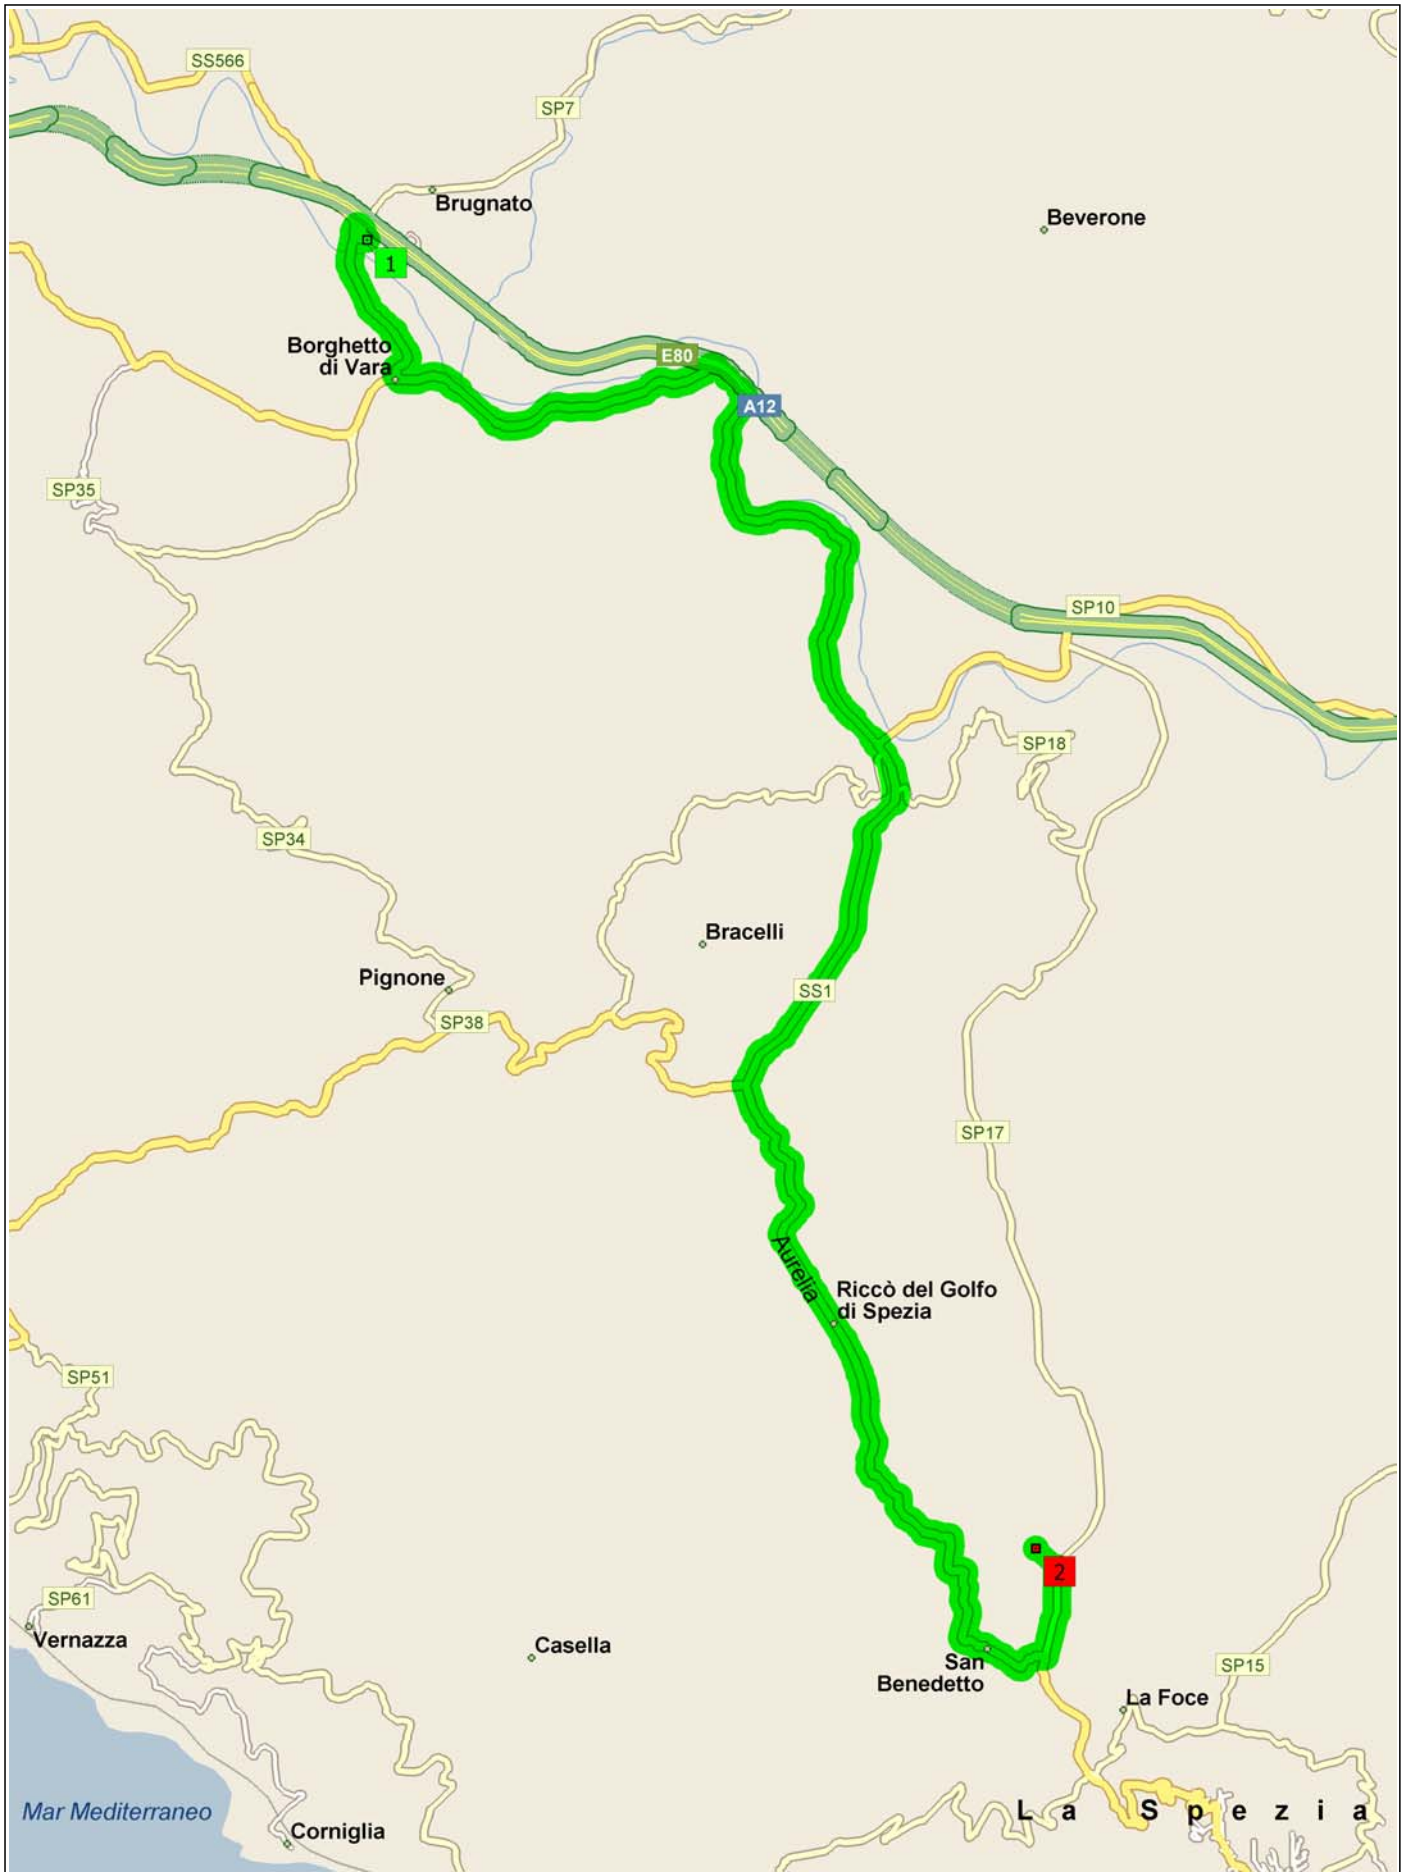

Uscita Autostrada A12 (Brugnato) - Ca' di Croso' B&B

18,2 km; 19 minuti

9.00 0,0 km
Partenza: vicino a Brugnato in strada locale (Nord-Ovest) per 90 m

9.00 0,1 km
Al raccordo, prendere la TERZA uscita per 90 m

9.00 0,2 km
Uscire dal raccordo su SS566 [Strada statale Di Val di Vara] per 1,4 km

9.01 1,6 km
Dirigersi verso SINISTRA (Est) su SS1 [Aurelia] per 15,8 km

9.17 17,3 km
Svoltare a SINISTRA (Nord) su SP17 per 0,7 km

9.18 18,0 km
Svoltare a SINISTRA (Ovest) su strada locale per 0,2 km

9.19 18,2 km
Arrivo vicino a San Benedetto